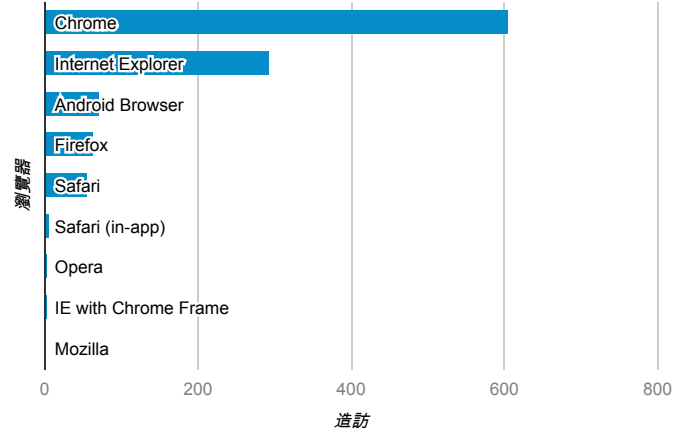

報表01\_訪客

2013年10月14日 - 2013年10月20日

所有造訪  
100.00%

平均造訪停留時間和單次造訪頁數

造訪地圖

跳出率和平均造訪停留時間

造訪 (依瀏覽器分組)

造訪和不重複訪客