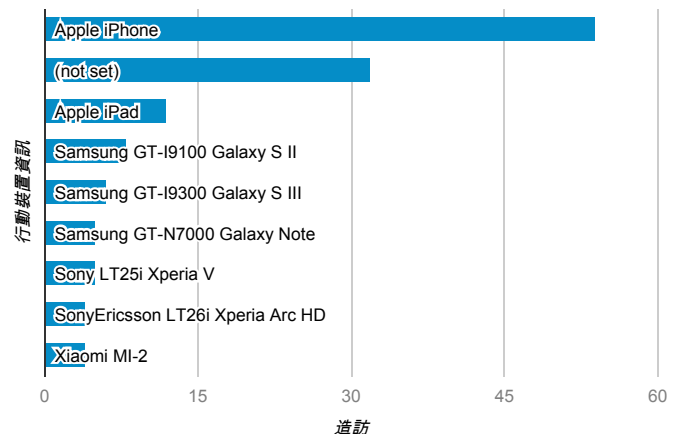

造訪和新造訪率 (依行動裝置資訊分組)