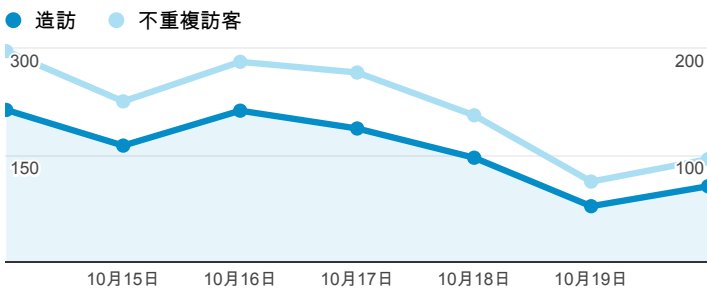

報表01\_訪客

2013年10月14日 - 2013年10月20日

所有造訪  
100.00%

平均造訪停留時間和單次造訪頁數

造訪地圖

跳出率和平均造訪停留時間

造訪 (依瀏覽器分組)

造訪和不重複訪客