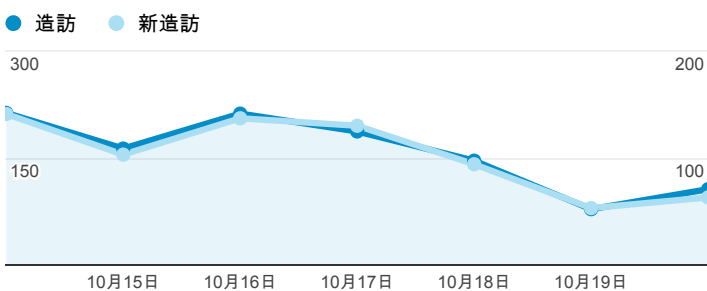

造訪和新造訪

造訪 (依裝置類別分組)

造訪 (依語言分組)