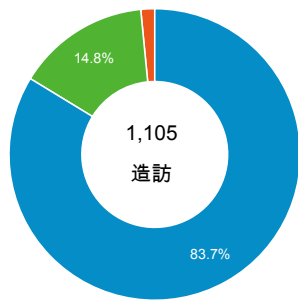

造訪和新造訪率 (依行動裝置資訊分組)

造訪和新造訪

造訪 (依裝置類別分組)

造訪 (依語言分組)

desktop mobile tablet

語言	造訪
zh-tw	1,020
zh-cn	28
en-us	20
en	16
zh-hk	10
en-gb	4
ja	4
en-tw	1
fr	1
ko	1