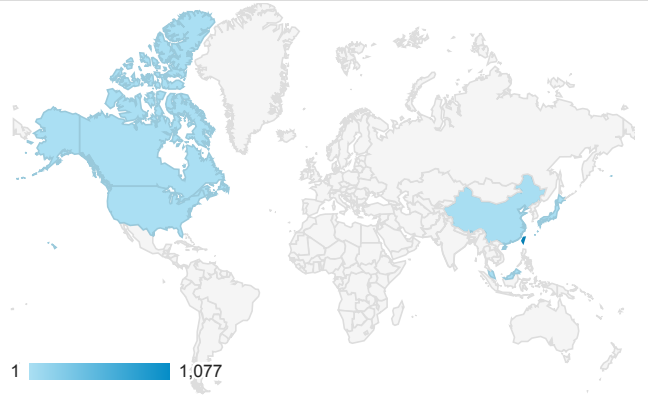

報表01\_訪客

2013年10月14日 - 2013年10月20日

所有造訪  
100.00%

平均造訪停留時間和單次造訪頁數

造訪地圖

跳出率和平均造訪停留時間

造訪 (依瀏覽器分組)

造訪和不重複訪客