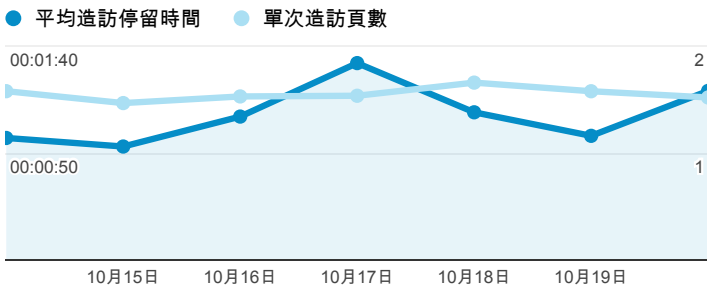

報表01\_訪客

2013年10月14日 - 2013年10月20日

所有造訪  
100.00%

平均造訪停留時間和單次造訪頁數

造訪地圖

跳出率和平均造訪停留時間

造訪 (依瀏覽器分組)

造訪和不重複訪客