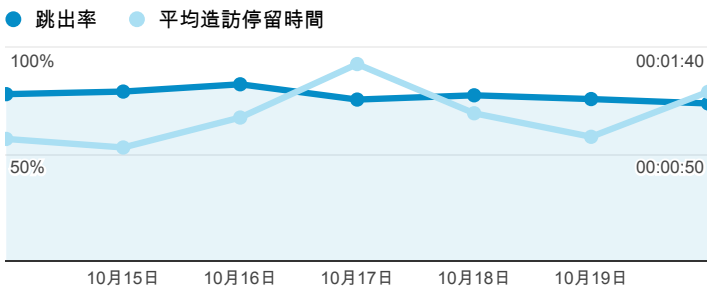

報表01\_訪客

2013年10月14日 - 2013年10月20日

所有造訪  
100.00%

平均造訪停留時間和單次造訪頁數

造訪地圖

跳出率和平均造訪停留時間

造訪 (依瀏覽器分組)

造訪和不重複訪客